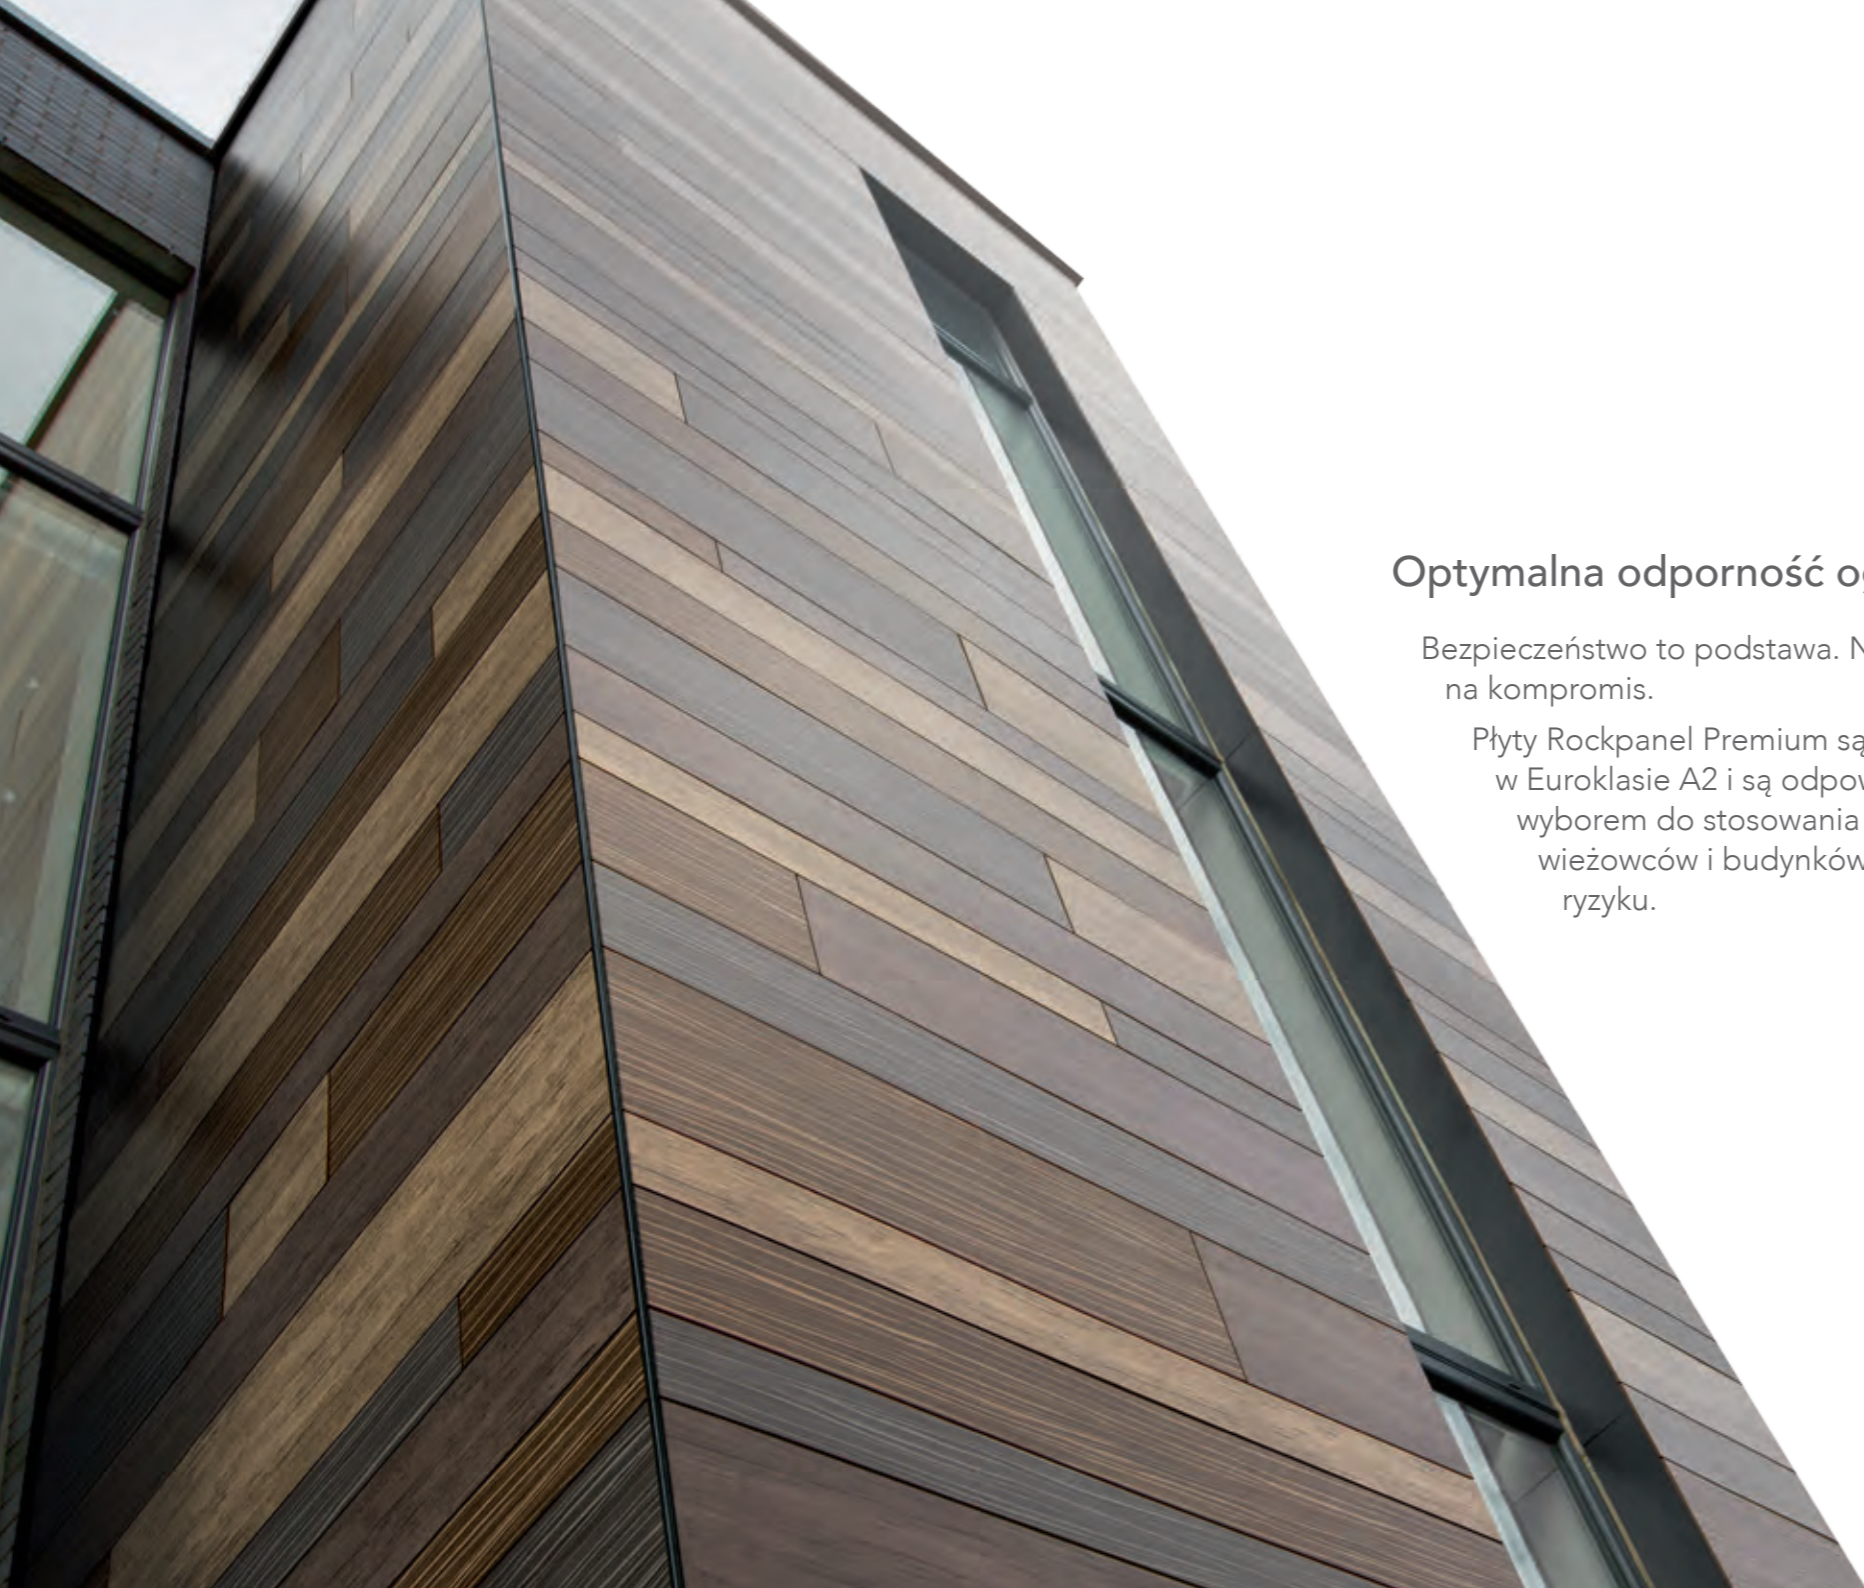

Optymalna odporność ogniowa

Bezpieczeństwo to podstawa. Nie ma tu miejsca na kompromis.

Płyty Rockpanel Premium są sklasyfikowane w Euroklasie A2 i są odpowiedzialnym wyborem do stosowania na elewacjach wieżowców i budynków o podwyższonym ryzyku.

Płyty Rockpanel Premium spełniają wymogi najwyższej europejskiej klasy reakcji na ogień i zostały sklasyfikowane jako A2-s1,d0, materiał niepalny.