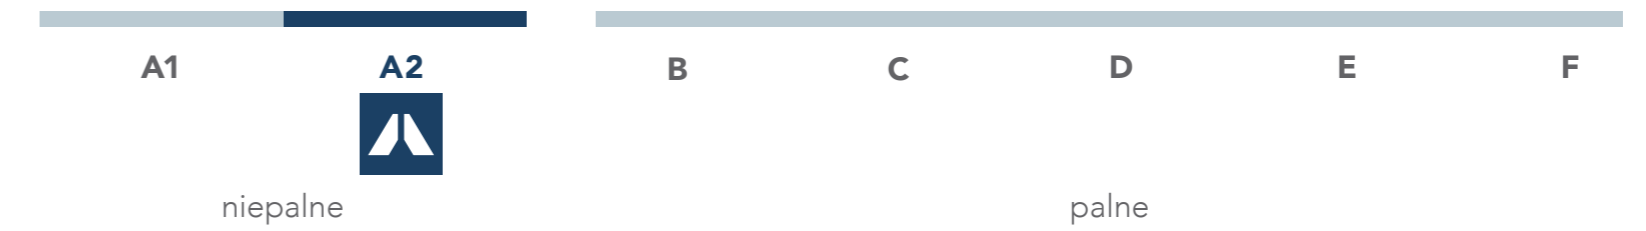

Optymalna odporność ogniowa

Bezpieczeństwo to podstawa. Nie ma tu miejsca na kompromis.

Płyty Rockpanel Premium są sklasyfikowane w Euroklasie A2 i są odpowiedzialnym wyborem do stosowania na elewacjach wieżowców i budynków o podwyższonym ryzyku.

Płyty Rockpanel Premium spełniają wymogi najwyższej europejskiej klasy reakcji na ogień i zostały sklasyfikowane jako A2-s1,d0, materiał niepalny.