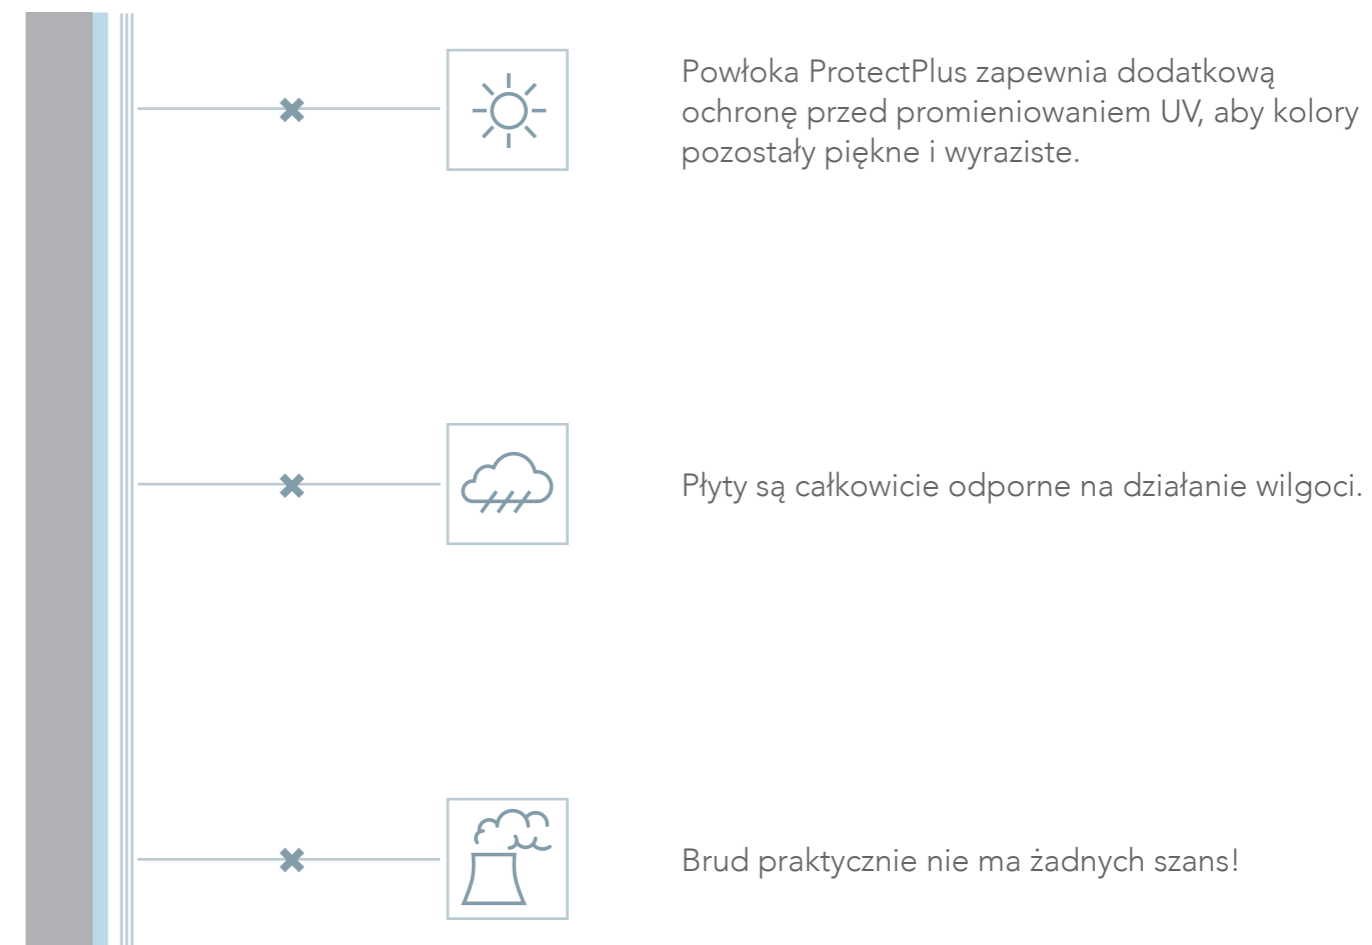

Powłoka ProtectPlus

Elewacje są narażone na wiele szkodliwych czynników. Słońce, wiatr, brud, deszcz... Na szczęście płyty Rockpanel Premium wytrzymają nawet najgorsze warunki pogodowe. Dzięki powłoce ProtectPlus są bardzo dobrze chronione przed trudnymi warunkami, jakie często panują na zewnątrz.

Oprócz optymalnej trwałości kolorów, płyty zyskują większą zdolność samooczyszczania, co oznacza, że większość zabrudzeń na elewacji jest po prostu zmywana przez deszcz. Za pomocą specjalnego środka czyszczącego można usunąć nawet graffiti.

Płyty Rockpanel Premium są też odporne na działanie wilgoci. Ich podstawowy składnik – bazalt, nie rozszerza się ani nie kurczy, nawet przy dużych wahaniami temperatury i wilgotności.