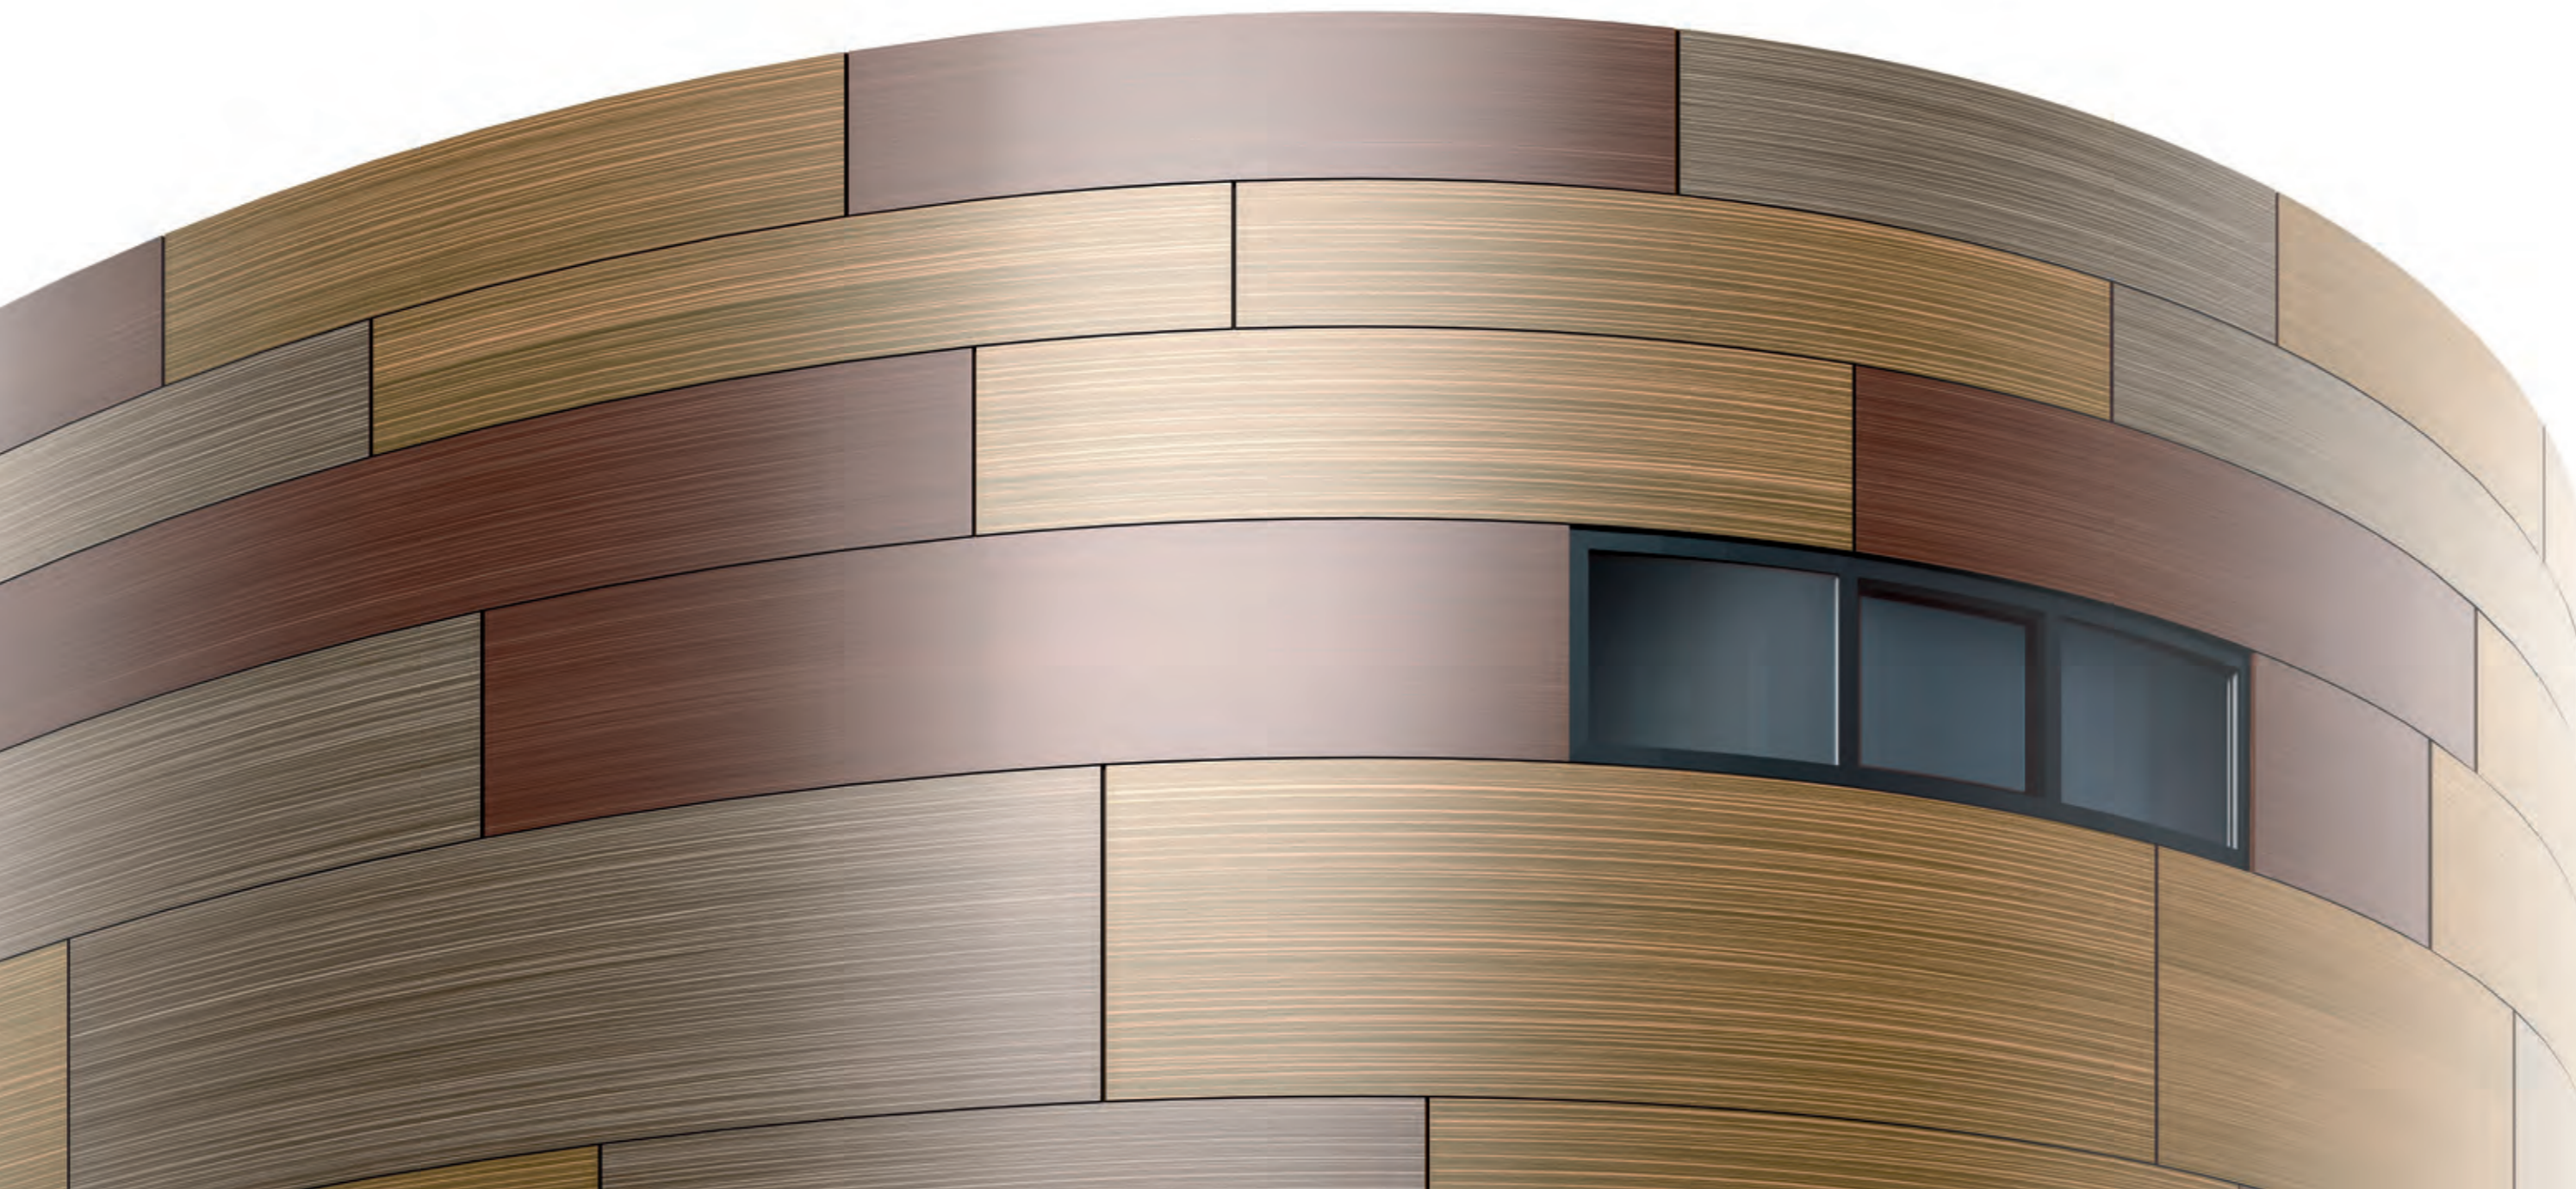

## Nieskazitelna elewacja

Bez żadnych widocznych nitów czy śrub – tylko Twój nieskazitelny projekt elewacji. Skorzystaj z naszego systemu niewidocznego mocowania mechanicznego dla płyt Rockpanel Premium.

Zależy Ci wyłącznie na perfekcji? Stwórz nieskazitelną fasadę za pomocą płyt Rockpanel Premium i systemu niewidocznego mocowania mechanicznego.

Twoja elewacja w standardzie premium zasługuje na to, by dołożyć wszelkich starań przy jej tworzeniu. Wybór metody mocowania niewidocznego pozwoli Twojemu projektowi zabłysnąć pełnym blaskiem. System niewidocznego montażu mechanicznego jest idealnym rozwiązaniem nie tylko z estetycznego punktu widzenia; zapewnia również bezproblemowy montaż i gwarantuje absolutną stabilność.

### Wygięcia i krzywizny

Wyginaj, kształtuj i zakrzywiaj płyty elewacyjne Rockpanel, aby uzyskać formę odpowiednią dla Twojej wizji. Pożądaną formę można im nadać na placu budowy, aby idealnie dopasować je do kształtu budynku.