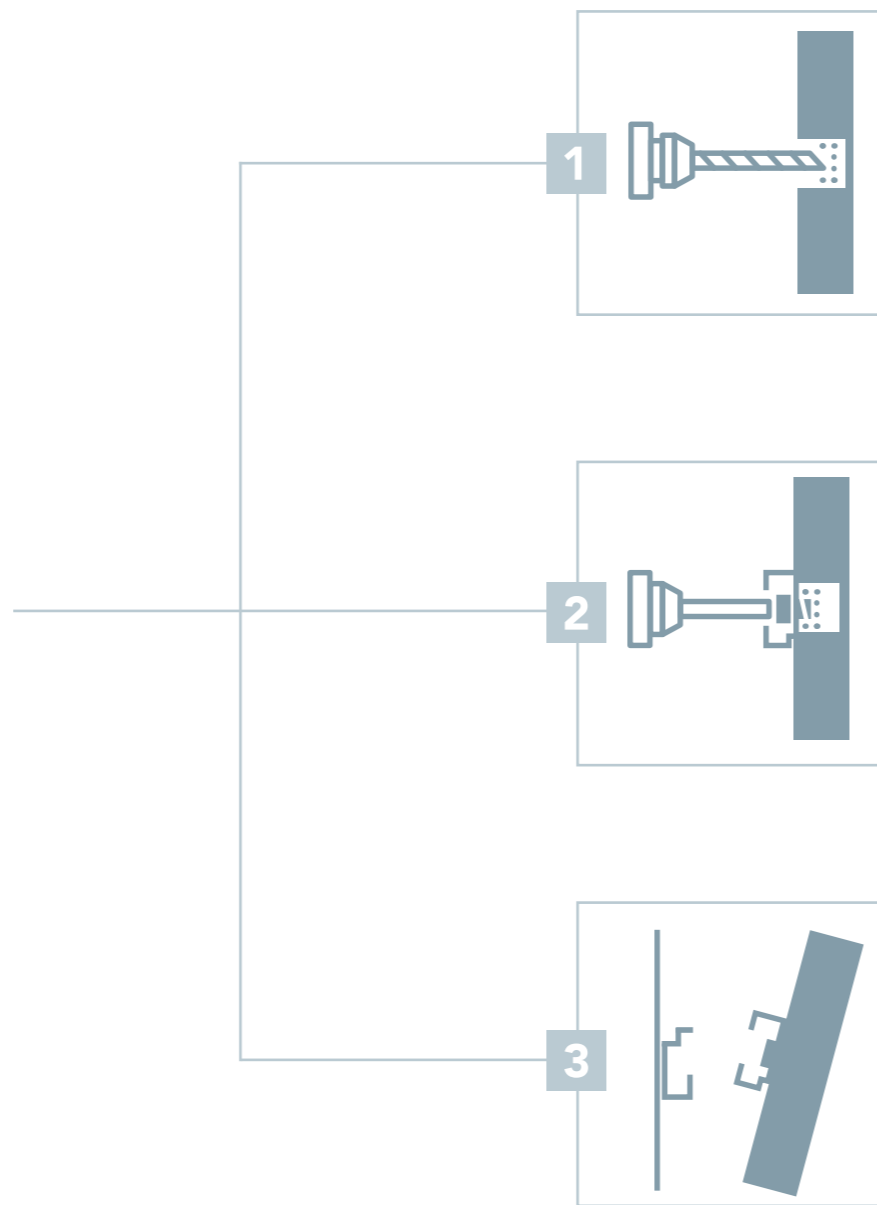

Zależy Ci wyłącznie na perfekcji? Stwórz nieskazitelną fasadę za pomocą płyt Rockpanel Premium i systemu niewidocznego mocowania mechanicznego.

Twoja elewacja w standardzie premium zasługuje na to, by dołożyć wszelkich starań przy jej tworzeniu. Wybór metody mocowania niewidocznego pozwoli Twojemu projektowi zabłysnąć pełnym blaskiem. System niewidocznego montażu mechanicznego jest idealnym rozwiązaniem nie tylko z estetycznego punktu widzenia; zapewnia również bezproblemowy montaż i gwarantuje absolutną stabilność.